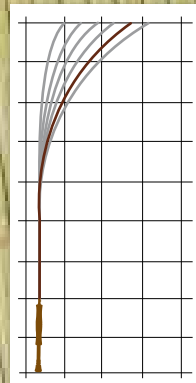

Désignation	Soie	Brins	Longueur	Poignée	Prix public
<i>Image 6'</i>	3/4	2	182 cm	Fine	<b>119 €</b>
<i>Image 7'</i>	3/4	3	213 cm	Fine	<b>129 €</b>
<i>Image 8'</i>	4/5	3	243 cm	Fine	<b>135 €</b>
<i>Image 9'</i>	4/5	3	274 cm	Fine	<b>139 €</b>
<i>Image 10'</i>	4/5	3	305 cm	Tulipe	<b>145 €</b>
<i>Image 10'</i>	7/8	3	305 cm	Tulipe + talon	<b>148 €</b>

Désignation	Soie	Brins	Longueur	Poignée	Prix public
<i>Ensemble Image 6'</i>	3/4	2	182 cm	Fine	<b>219 €</b>
<i>Ensemble Image 7'</i>	3/4	3	213 cm	Fine	<b>229 €</b>
<i>Ensemble Image 8'</i>	4/5	3	243 cm	Fine	<b>235 €</b>
<i>Ensemble Image 9'</i>	4/5	3	274 cm	Fine	<b>239 €</b>
<i>Ensemble Image 10'</i>	4/5	3	305 cm	Tulipe	<b>245 €</b>
<i>Ensemble Image 10'</i>	7/8	3	305 cm	Tulipe + talon	<b>248 €</b>